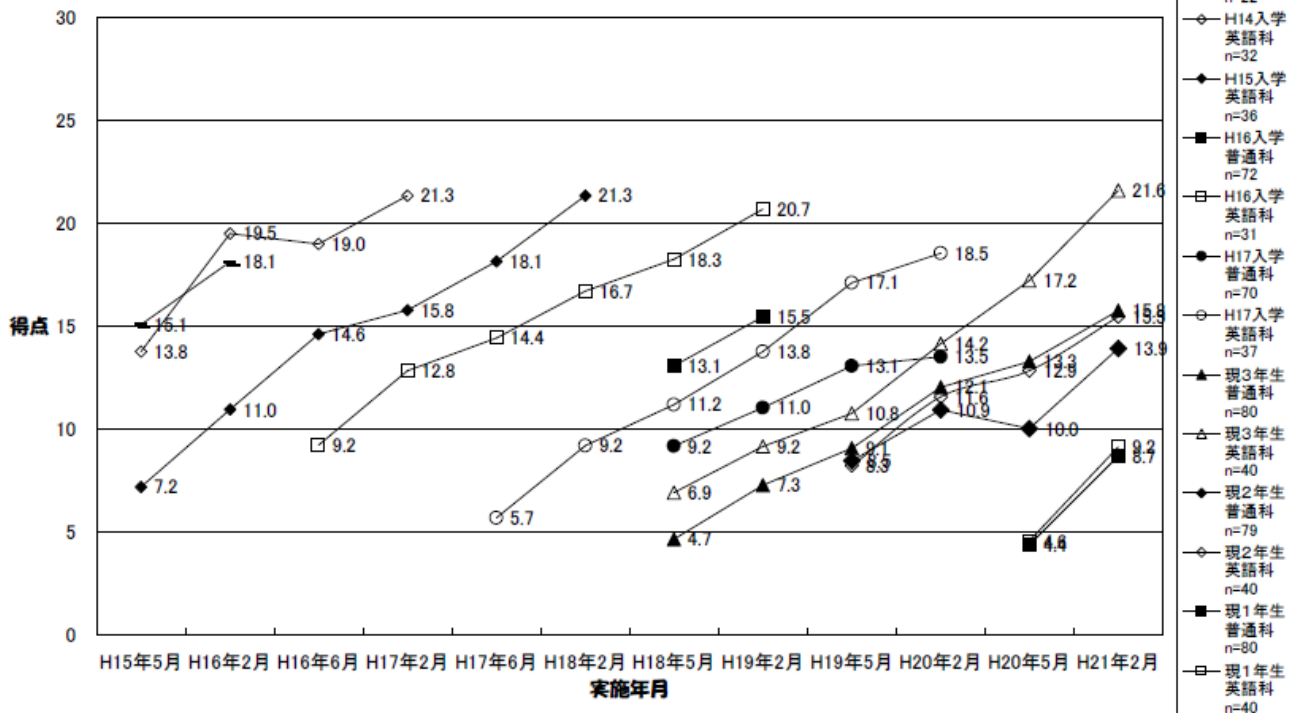

資料15 語彙レベルテスト平均点まとめ

語彙レベルテスト 2000語レベル 平均点推移(30点満点)

語彙レベルテスト 3000語レベル 平均点推移(30点満点)

語彙レベルテスト アカデミック語彙 平均点推移(30点満点)