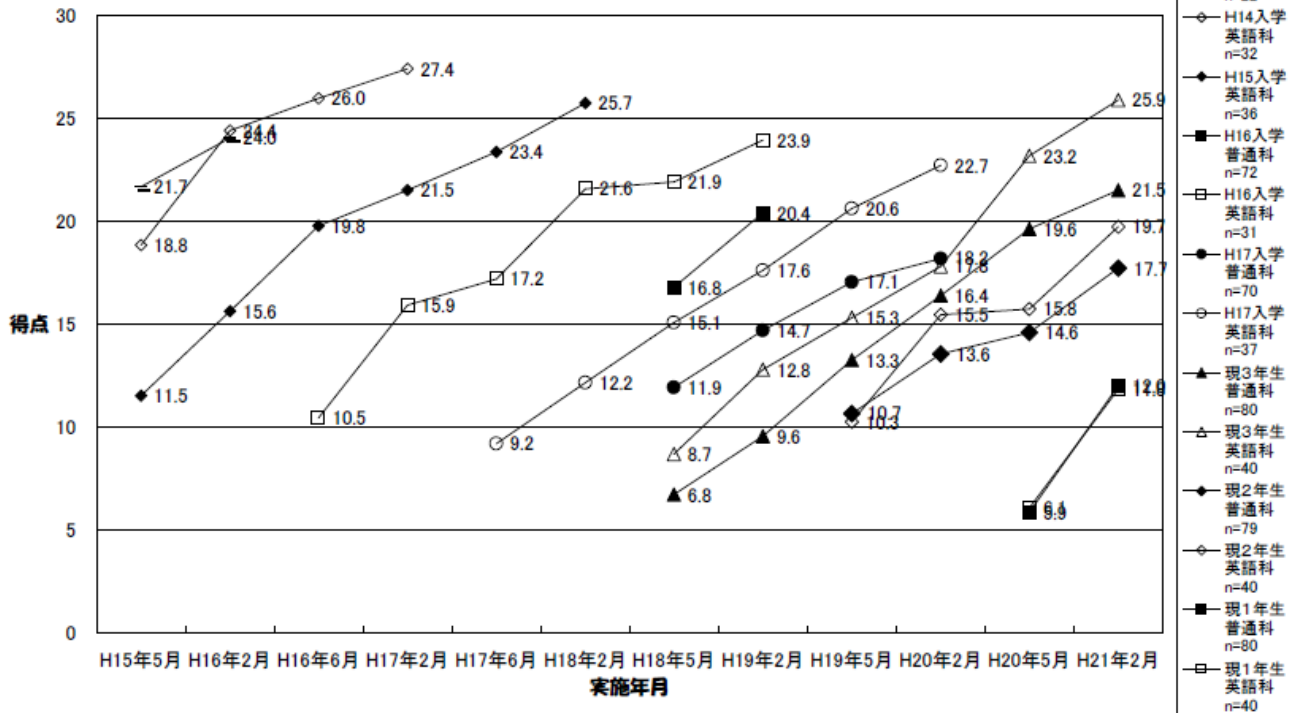

資料15 語彙レベルテスト平均点まとめ

語彙レベルテスト 2000語レベル 平均点推移(30点満点)

語彙レベルテスト 3000語レベル 平均点推移(30点満点)

語彙レベルテスト アカデミック語彙 平均点推移(30点満点)