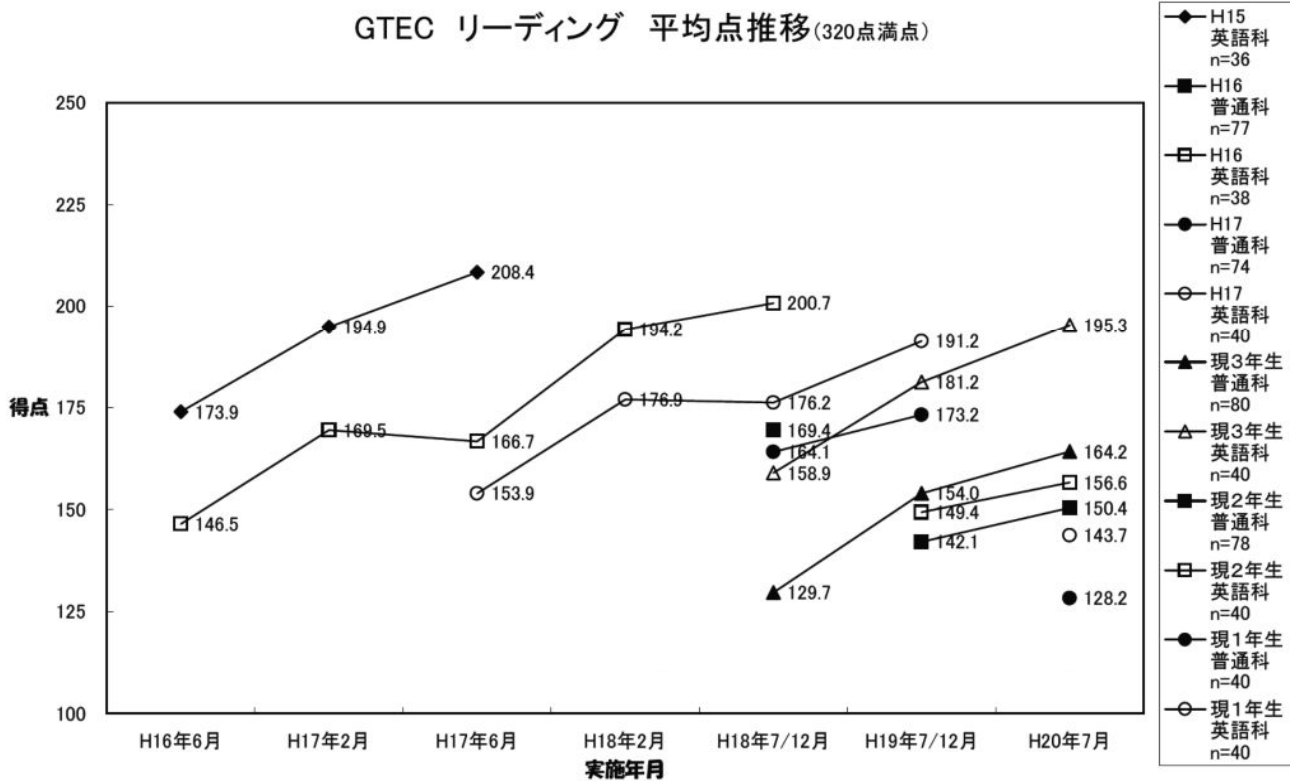

資料 1 4 GTEC平均点まとめ

GTEC リスニング 平均点推移 (320点満点)

GTEC ライティング 平均点推移 (160点満点)

GTEC wpm 平均推移