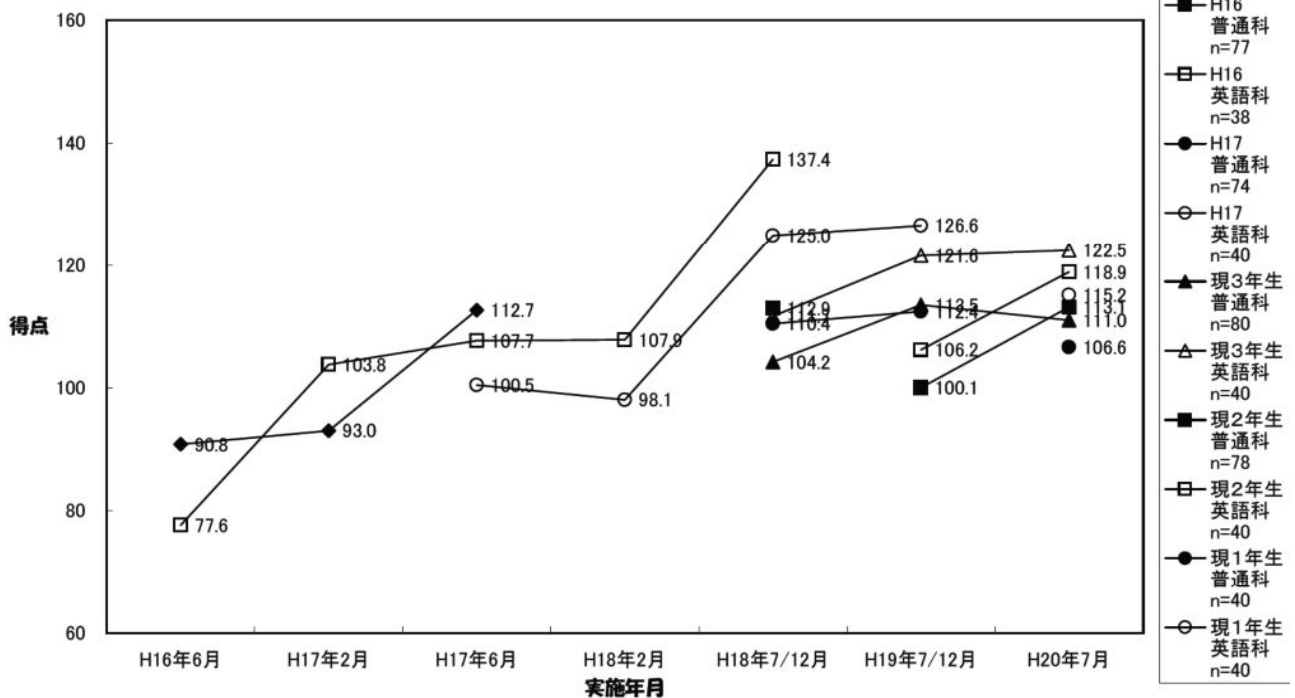

資料 1 4 GTEC平均点まとめ

GTEC リスニング 平均点推移 (320点満点)

GTEC ライティング 平均点推移 (160点満点)

GTEC wpm 平均推移