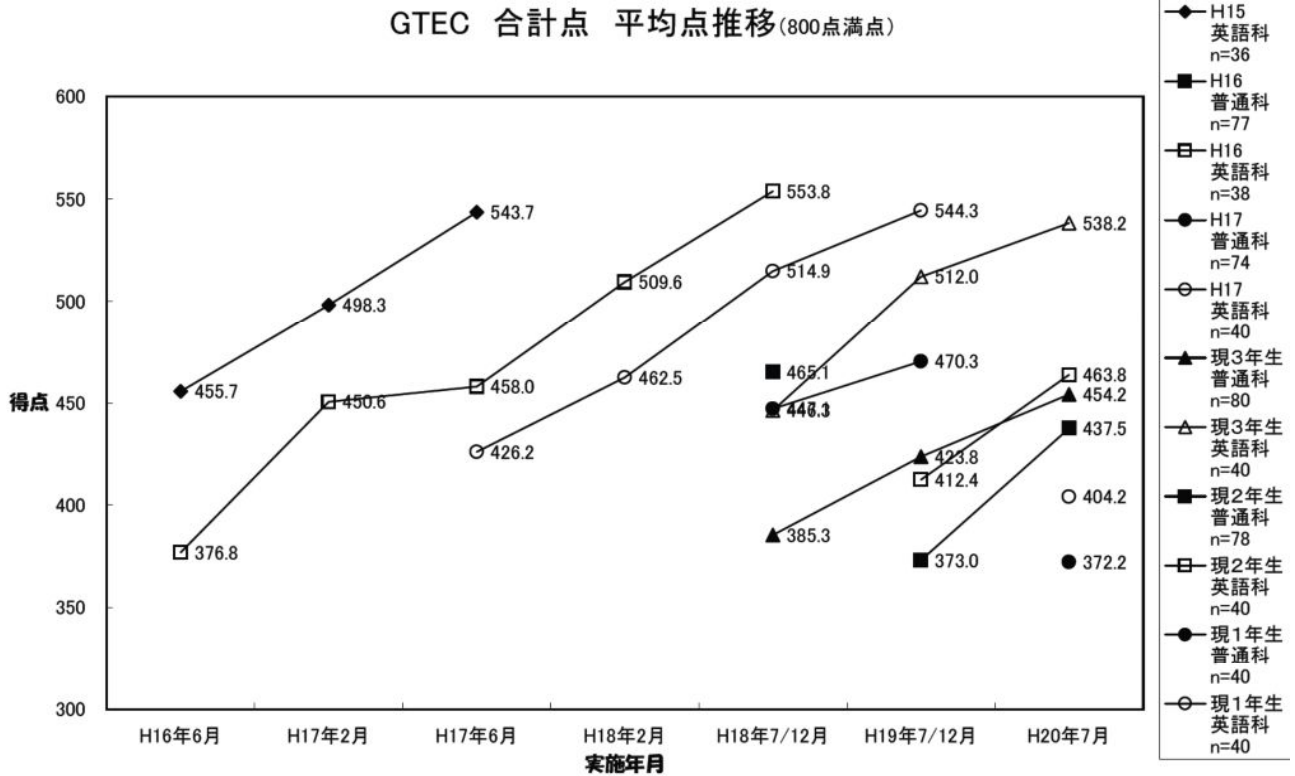

資料 1 4 GTEC平均点まとめ

GTEC リスニング 平均点推移 (320点満点)

GTEC ライティング 平均点推移 (160点満点)

GTEC wpm 平均推移