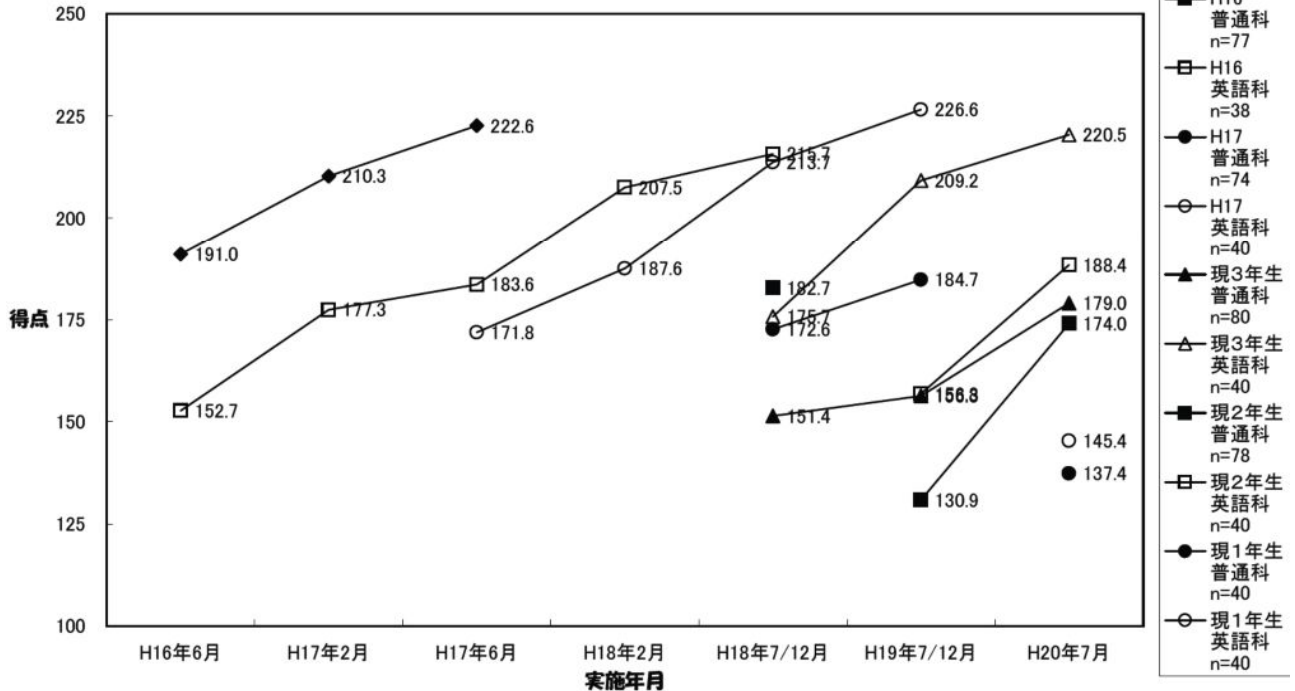

資料 1 4 GTEC平均点まとめ

GTEC リスニング 平均点推移 (320点満点)

GTEC ライティング 平均点推移 (160点満点)

GTEC wpm 平均推移