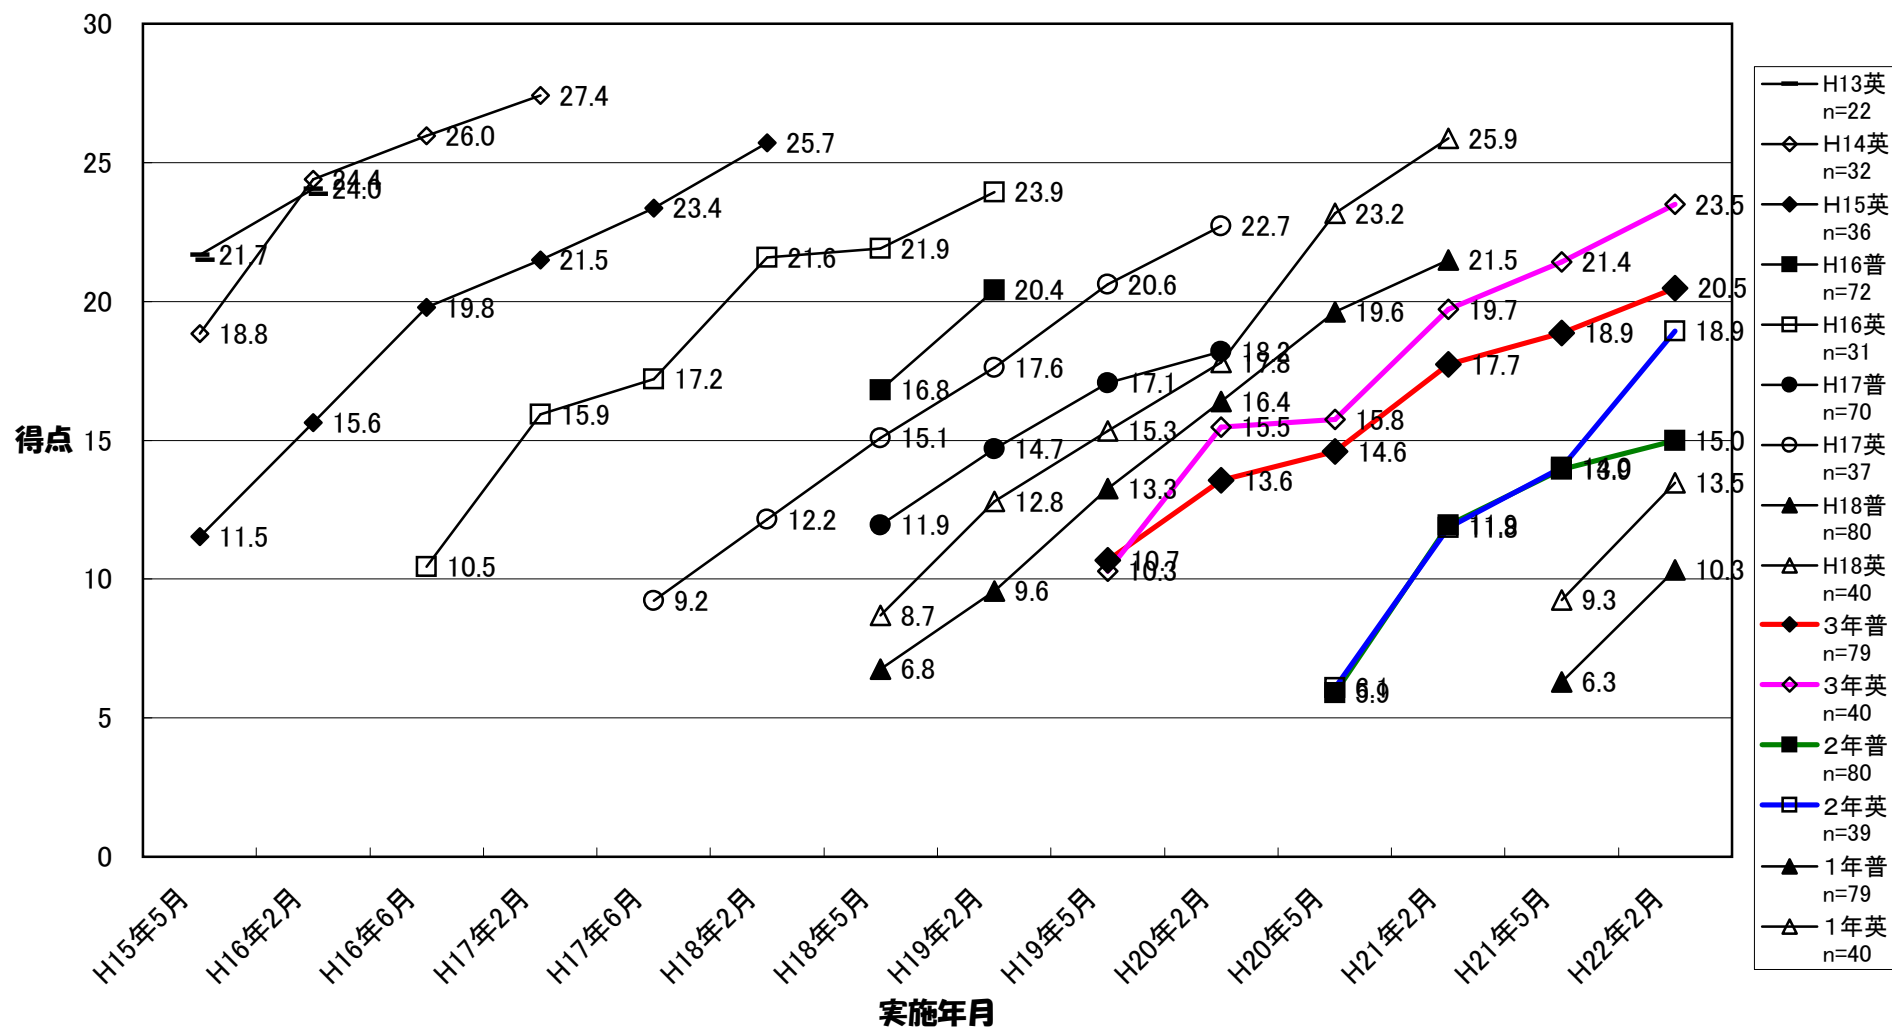

語彙レベルテスト 2000語レベル 平均点推移 (30点満点) 最終版

語彙レベルテスト 3000語レベル 平均点推移 (30点満点) **最終版**

語彙レベルテスト アカデミック語彙レベル 平均点推移(30点満点) **最終版**