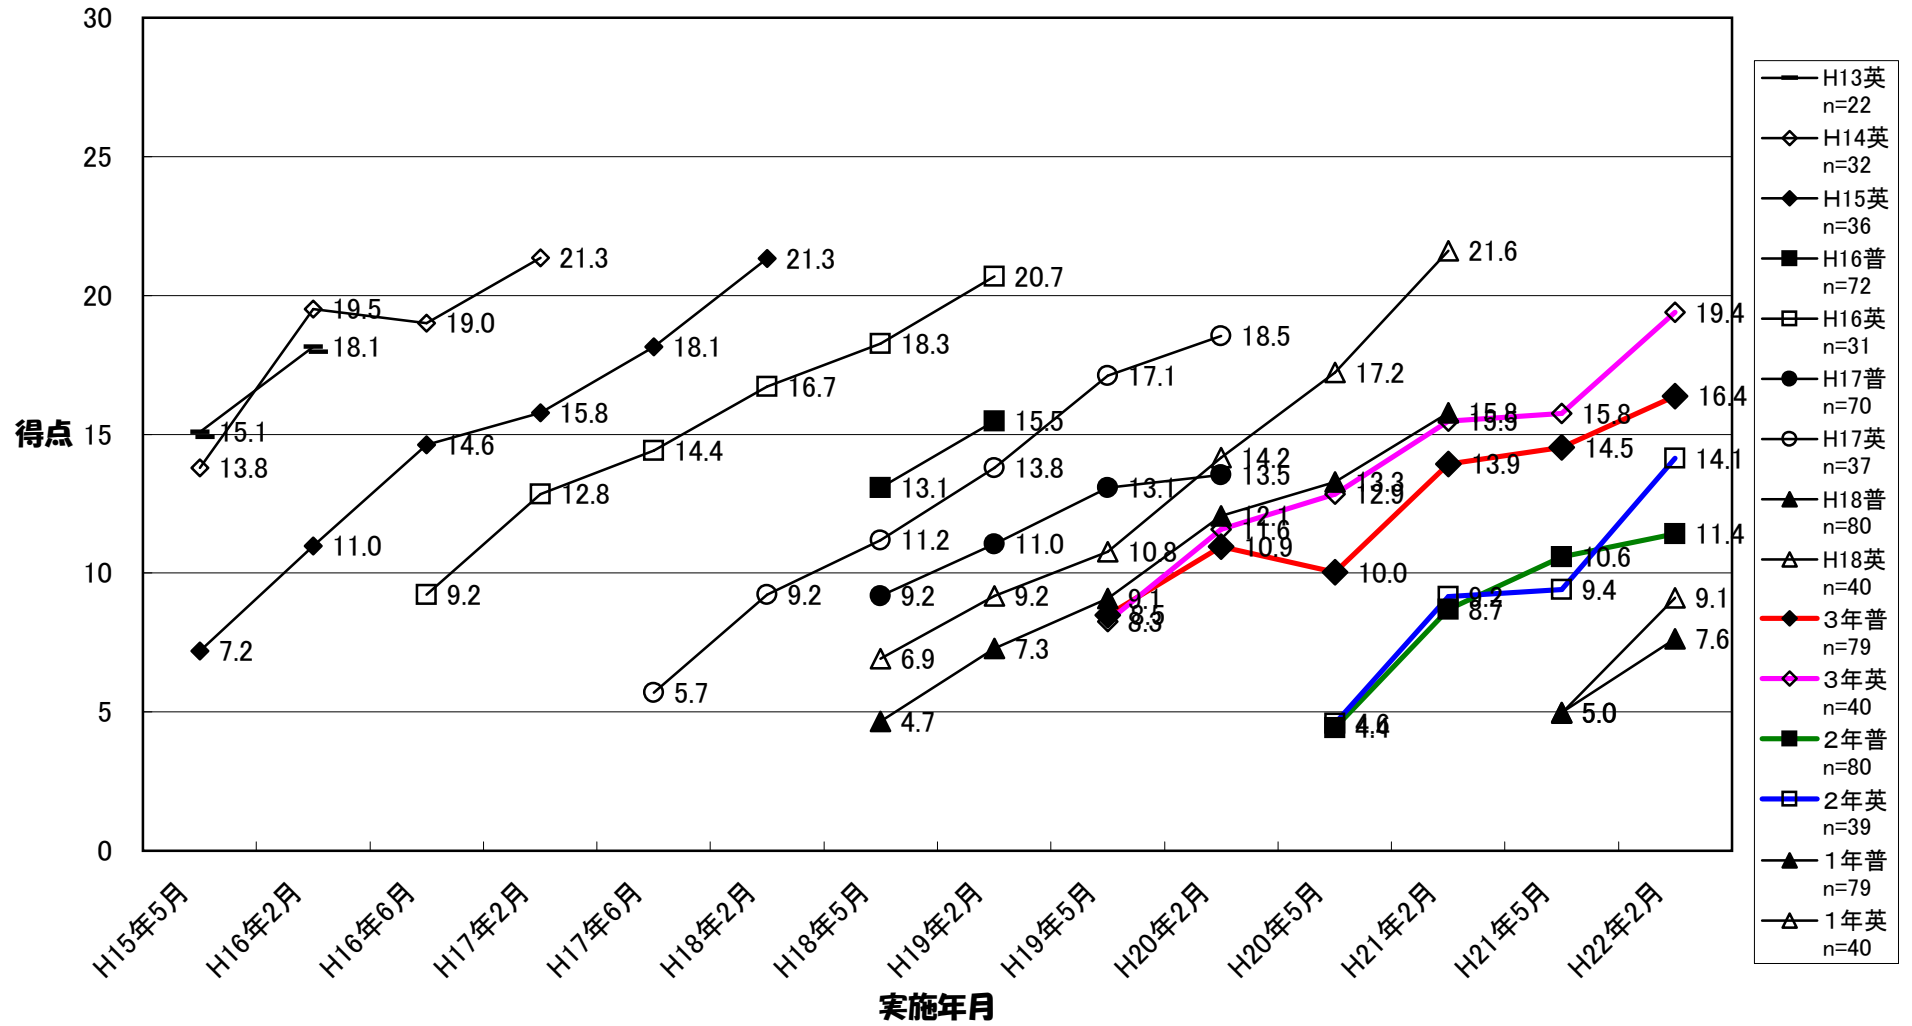

語彙レベルテスト 2000語レベル 平均点推移 (30点満点) 最終版

語彙レベルテスト 3000語レベル 平均点推移 (30点満点) **最終版**

語彙レベルテスト アカデミック語彙レベル 平均点推移(30点満点) **最終版**