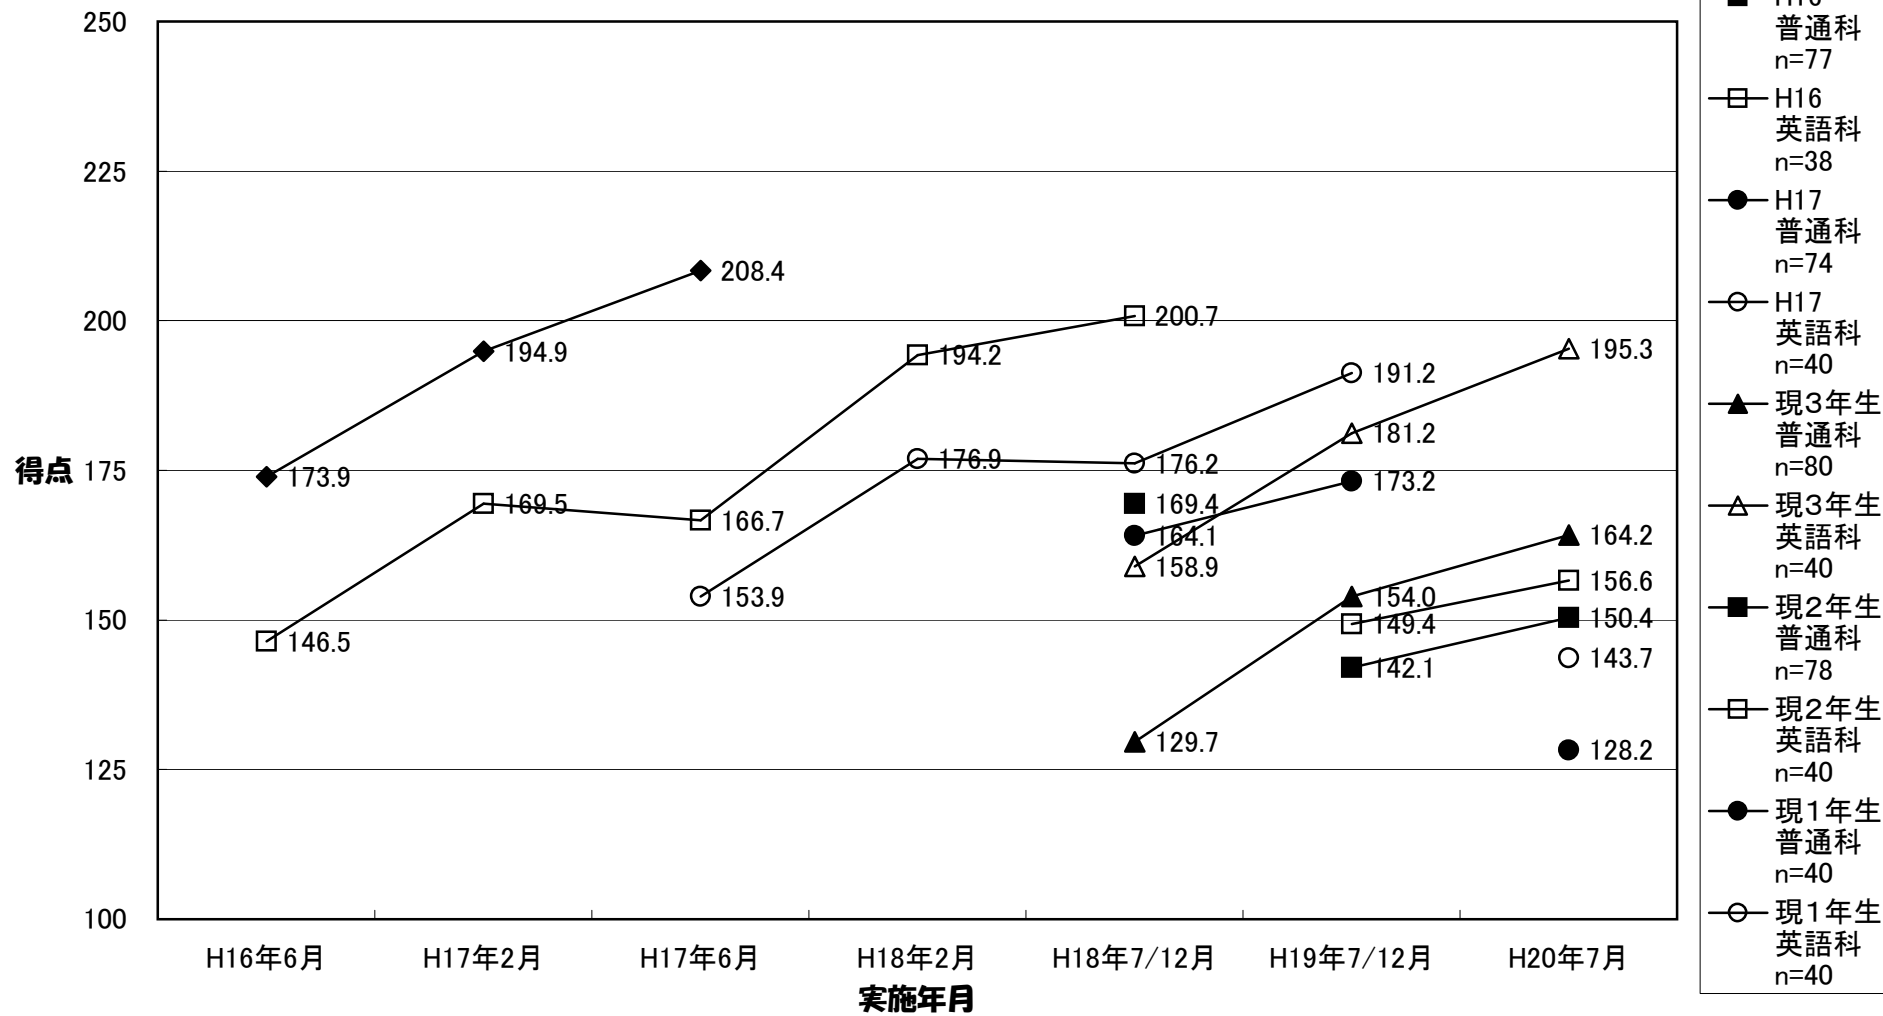

GTEC 合計点 平均点推移 (800点満点)

GTEC リーディング 平均点推移 (320点満点)

GTEC リスニング 平均点推移 (320点満点)

GTEC ライティング 平均点推移 (160点満点)

GTEC wpm 平均推移