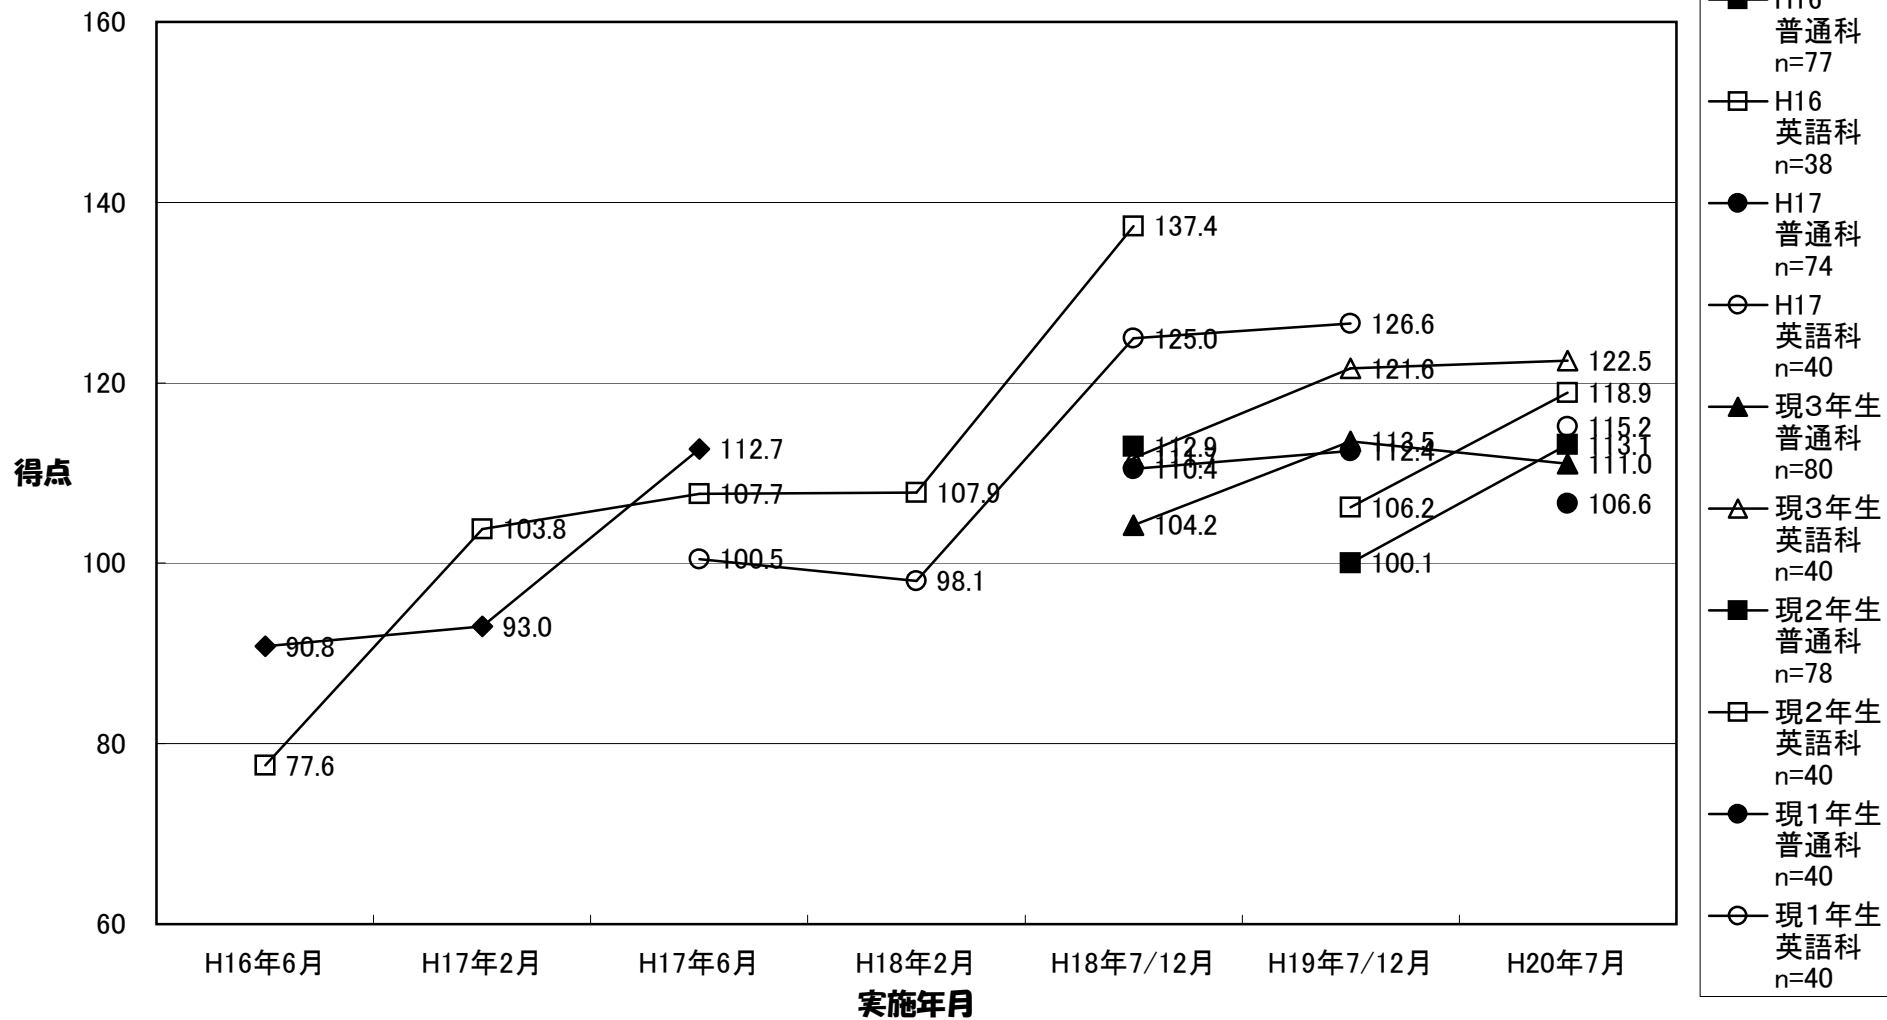

GTEC 合計点 平均点推移 (800点満点)

GTEC リーディング 平均点推移 (320点満点)

GTEC リスニング 平均点推移 (320点満点)

GTEC ライティング 平均点推移 (160点満点)

GTEC wpm 平均推移