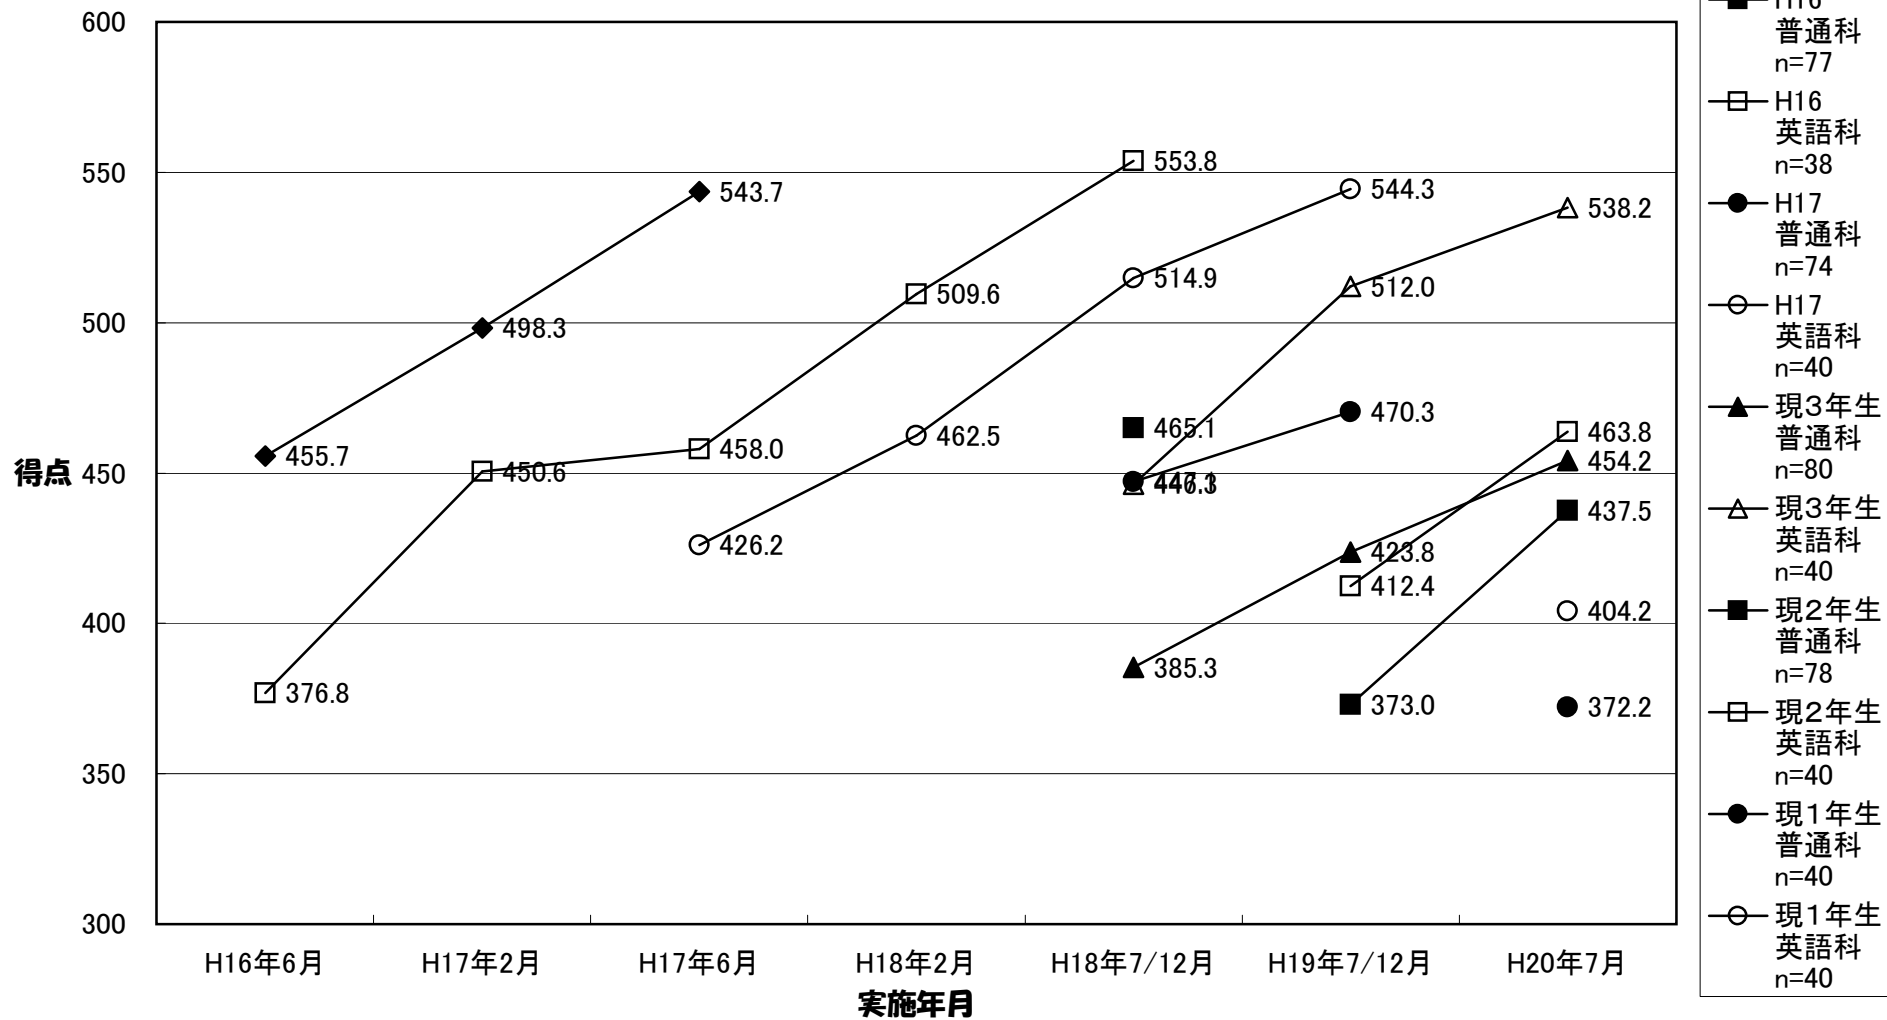

GTEC 合計点 平均点推移 (800点満点)

GTEC リーディング 平均点推移 (320点満点)

GTEC リスニング 平均点推移 (320点満点)

GTEC ライティング 平均点推移 (160点満点)

GTEC wpm 平均推移