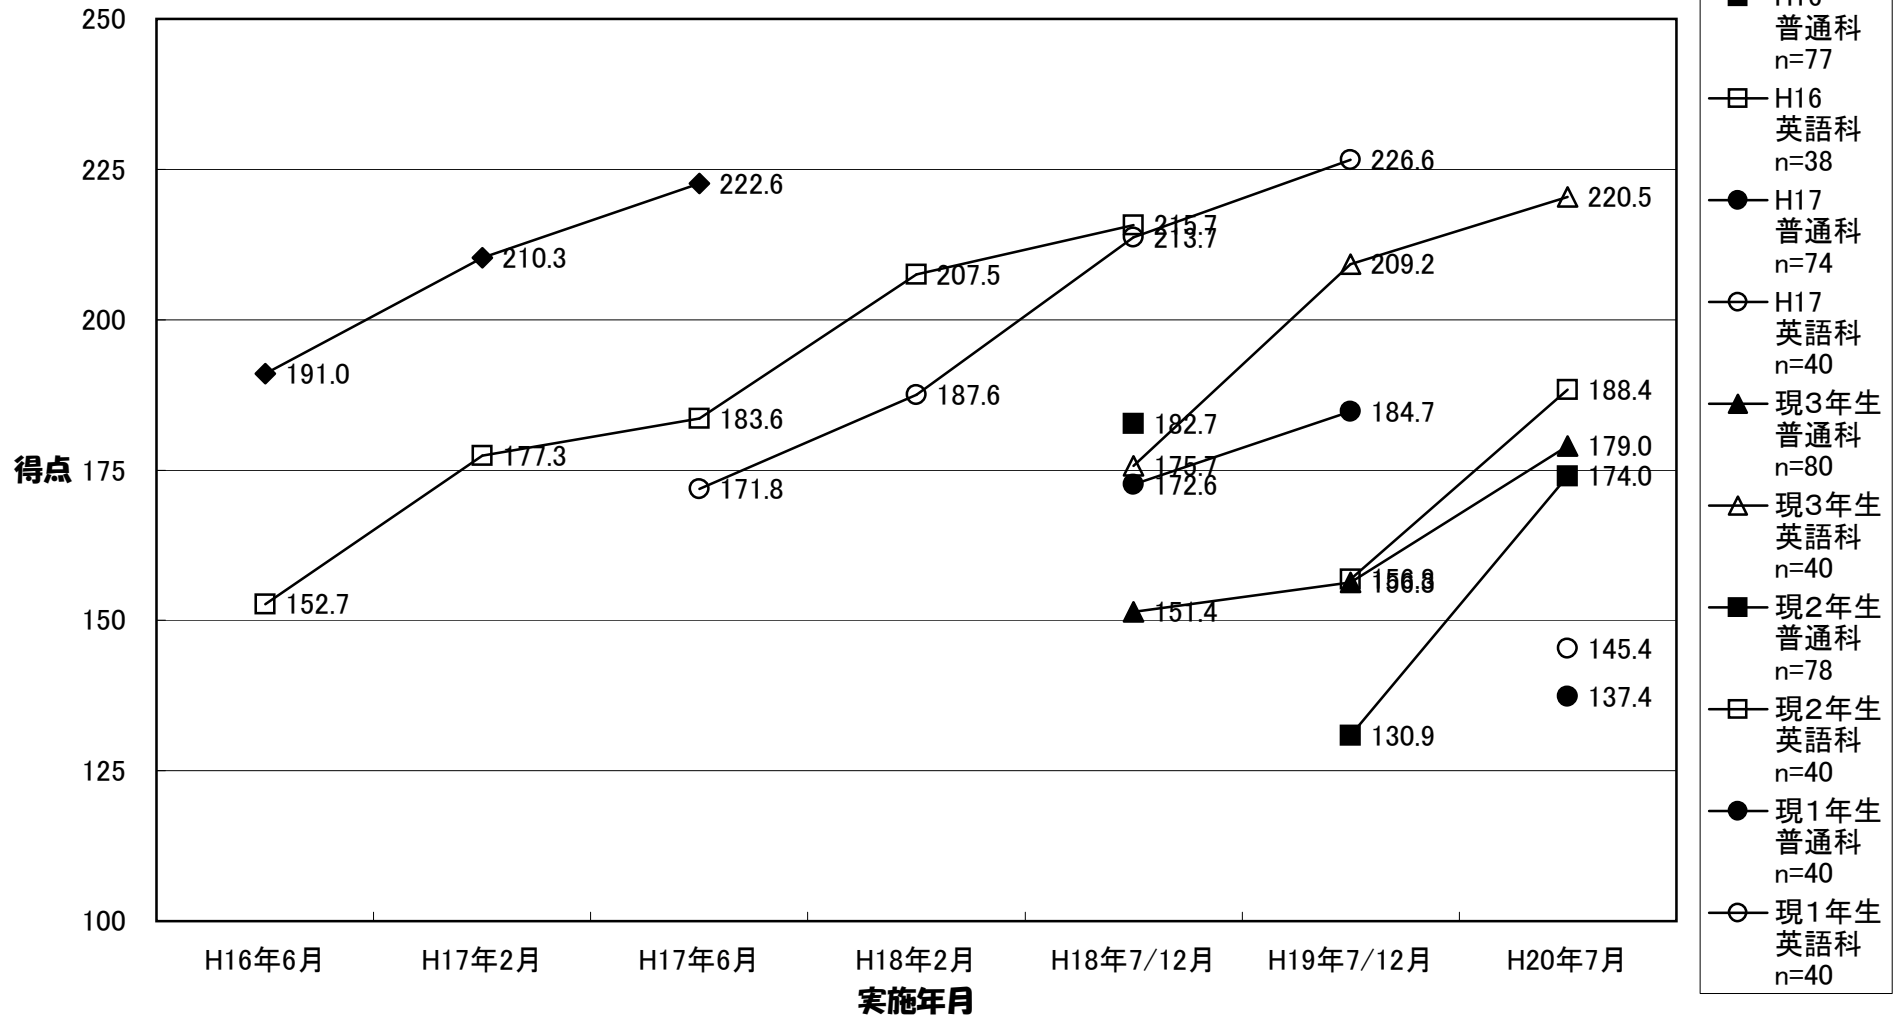

GTEC 合計点 平均点推移 (800点満点)

GTEC リーディング 平均点推移 (320点満点)

GTEC リスニング 平均点推移 (320点満点)

GTEC ライティング 平均点推移 (160点満点)

GTEC wpm 平均推移