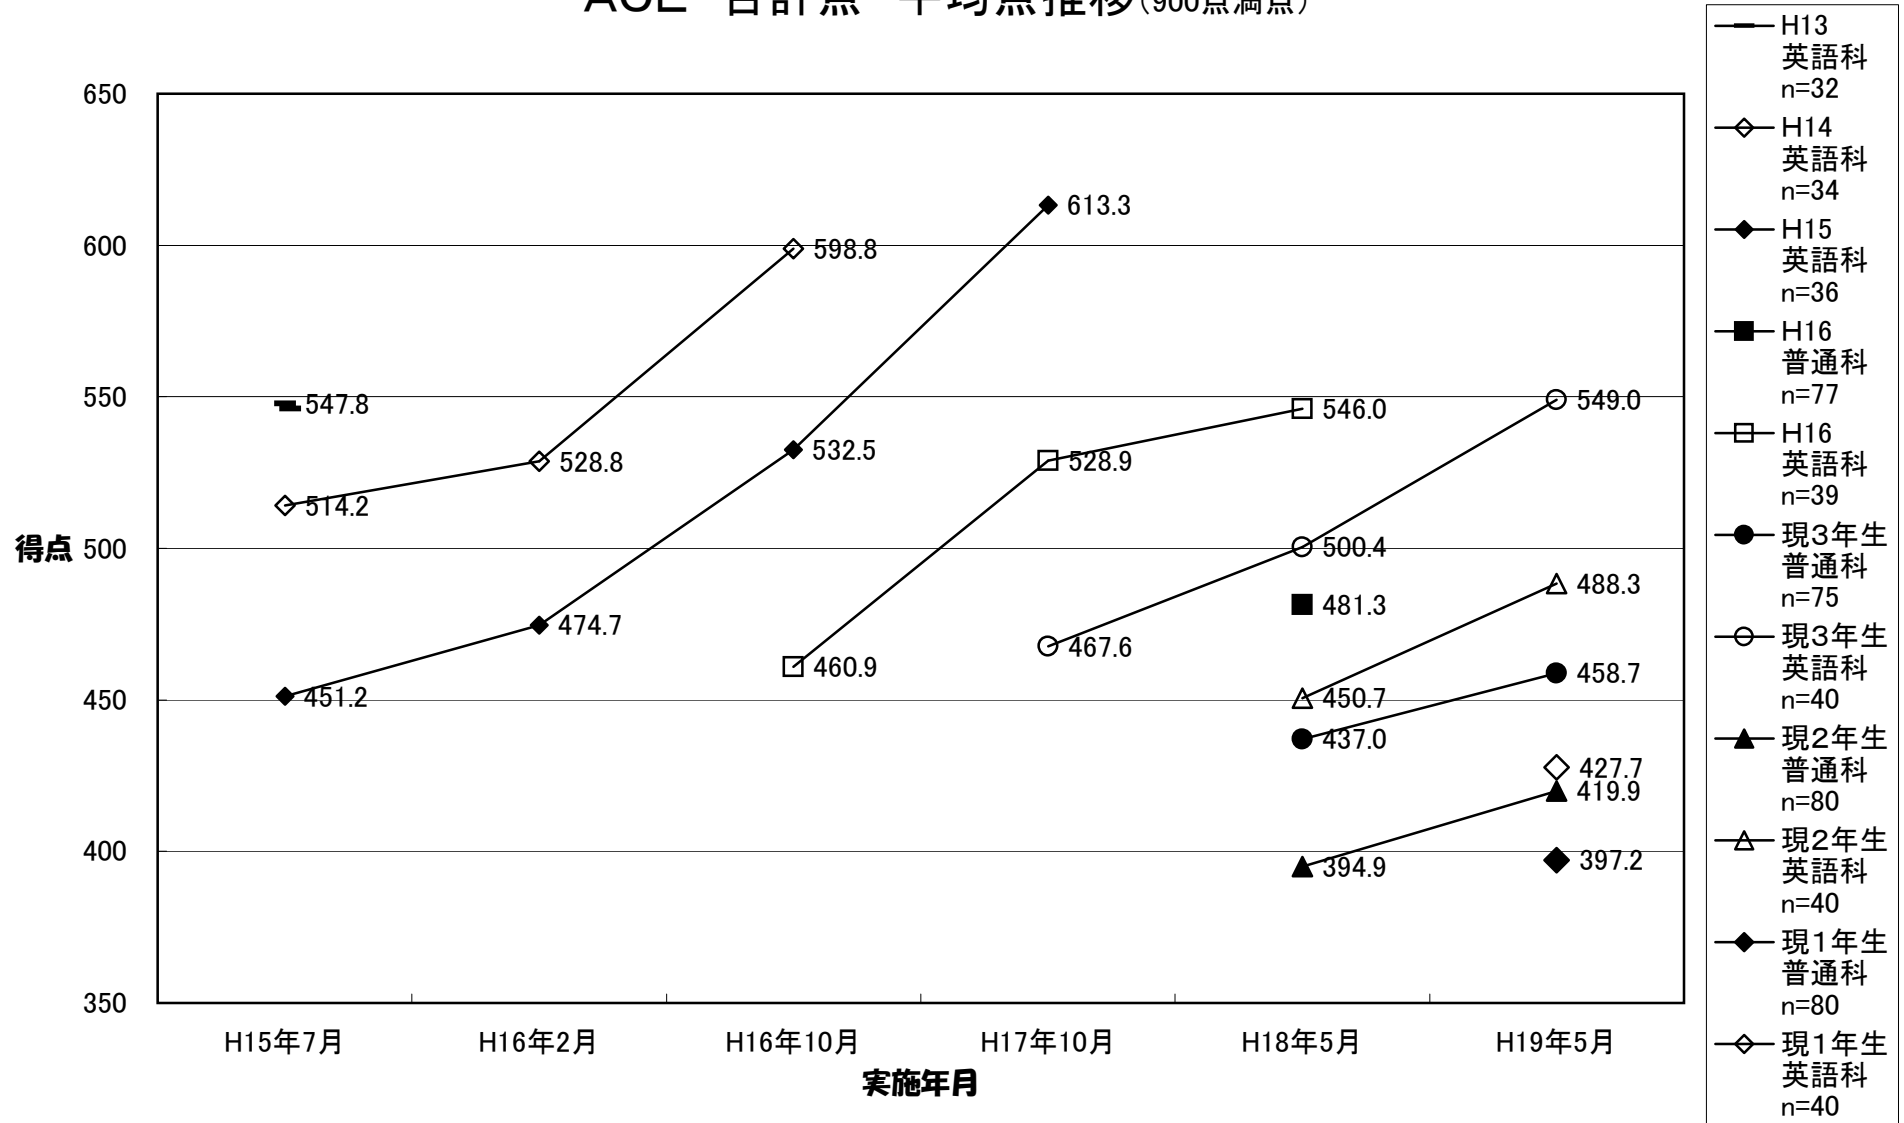

ACE 合計点 平均点推移 (900点満点)

ACE 語彙 平均点推移 (150点満点)

ACE リーディング 平均点推移(300点満点)

ACE リスニング 平均点推移 (300点満点)