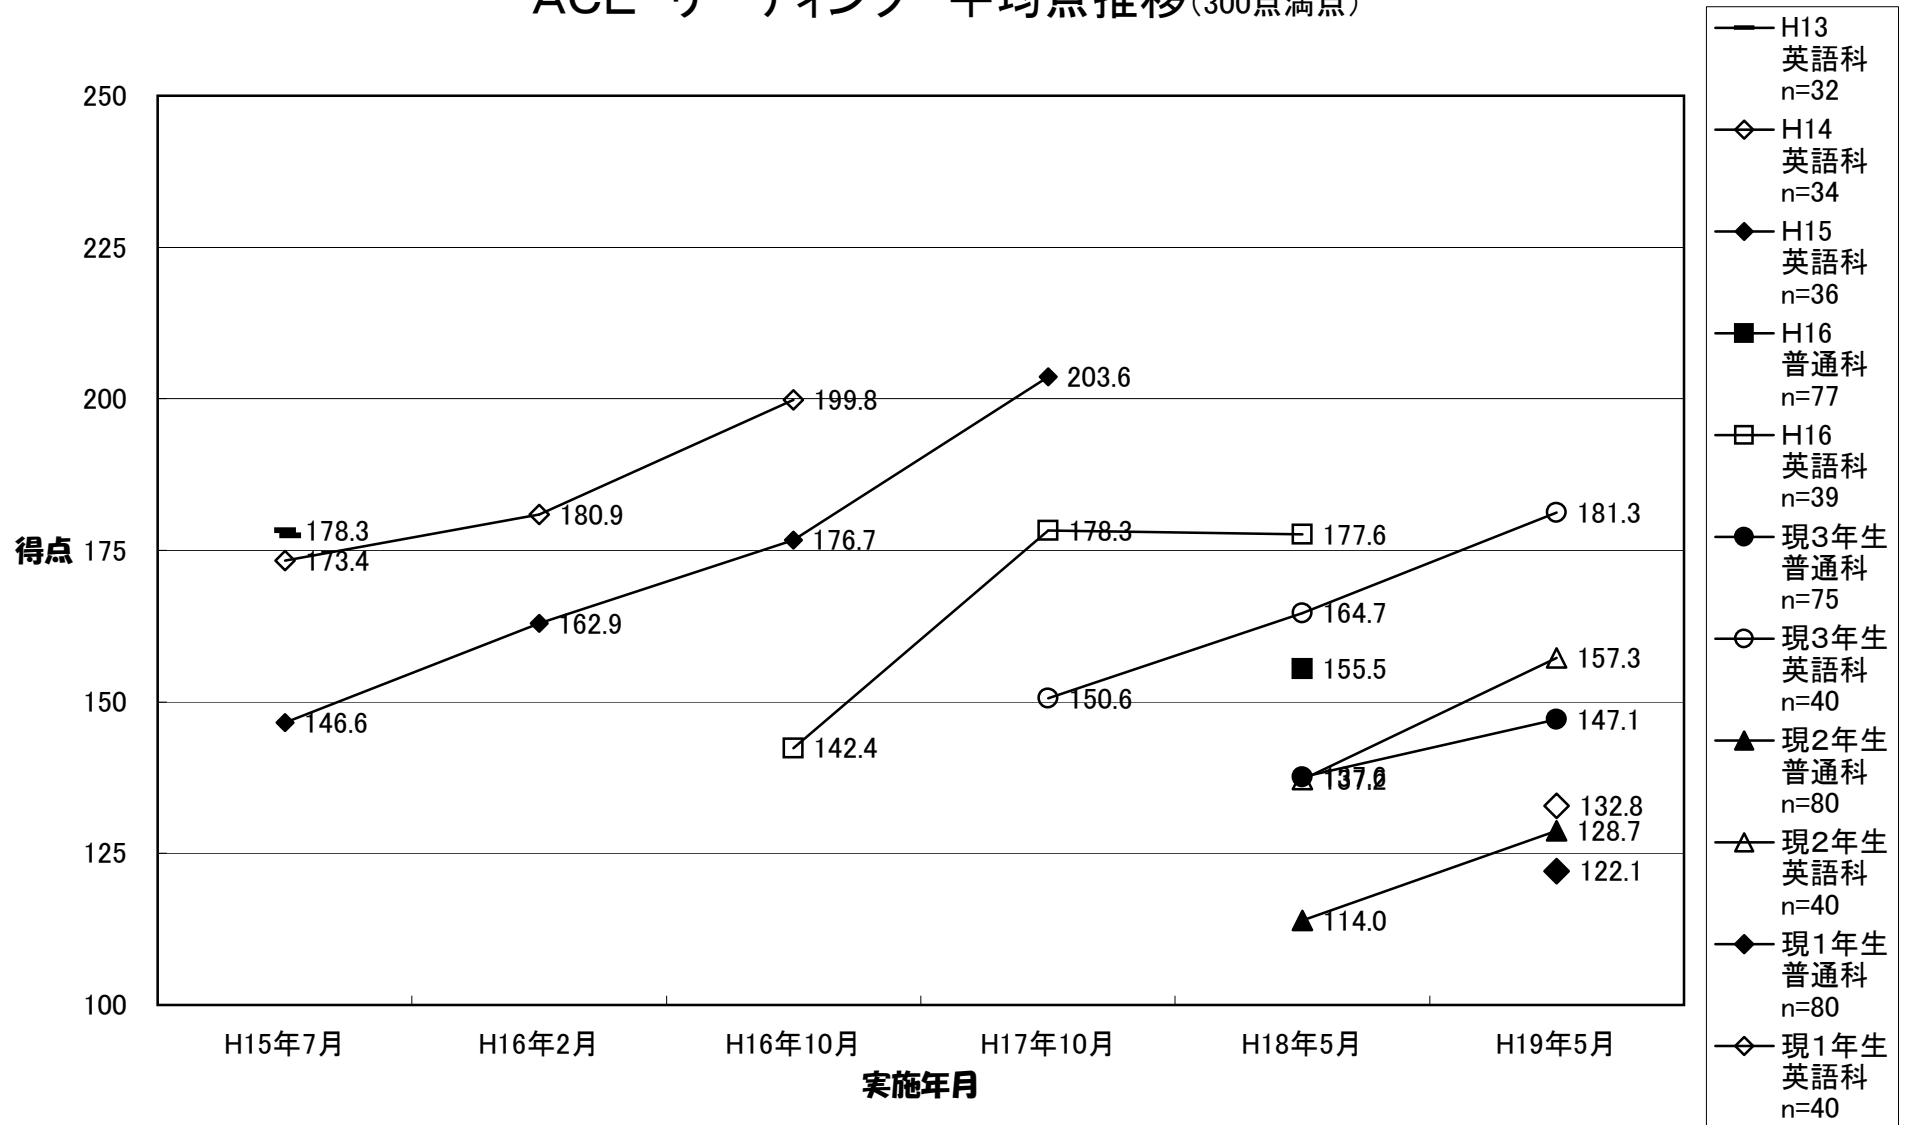

ACE 合計点 平均点推移 (900点満点)

ACE 語彙 平均点推移 (150点満点)

ACE リーディング 平均点推移(300点満点)

ACE リスニング 平均点推移 (300点満点)