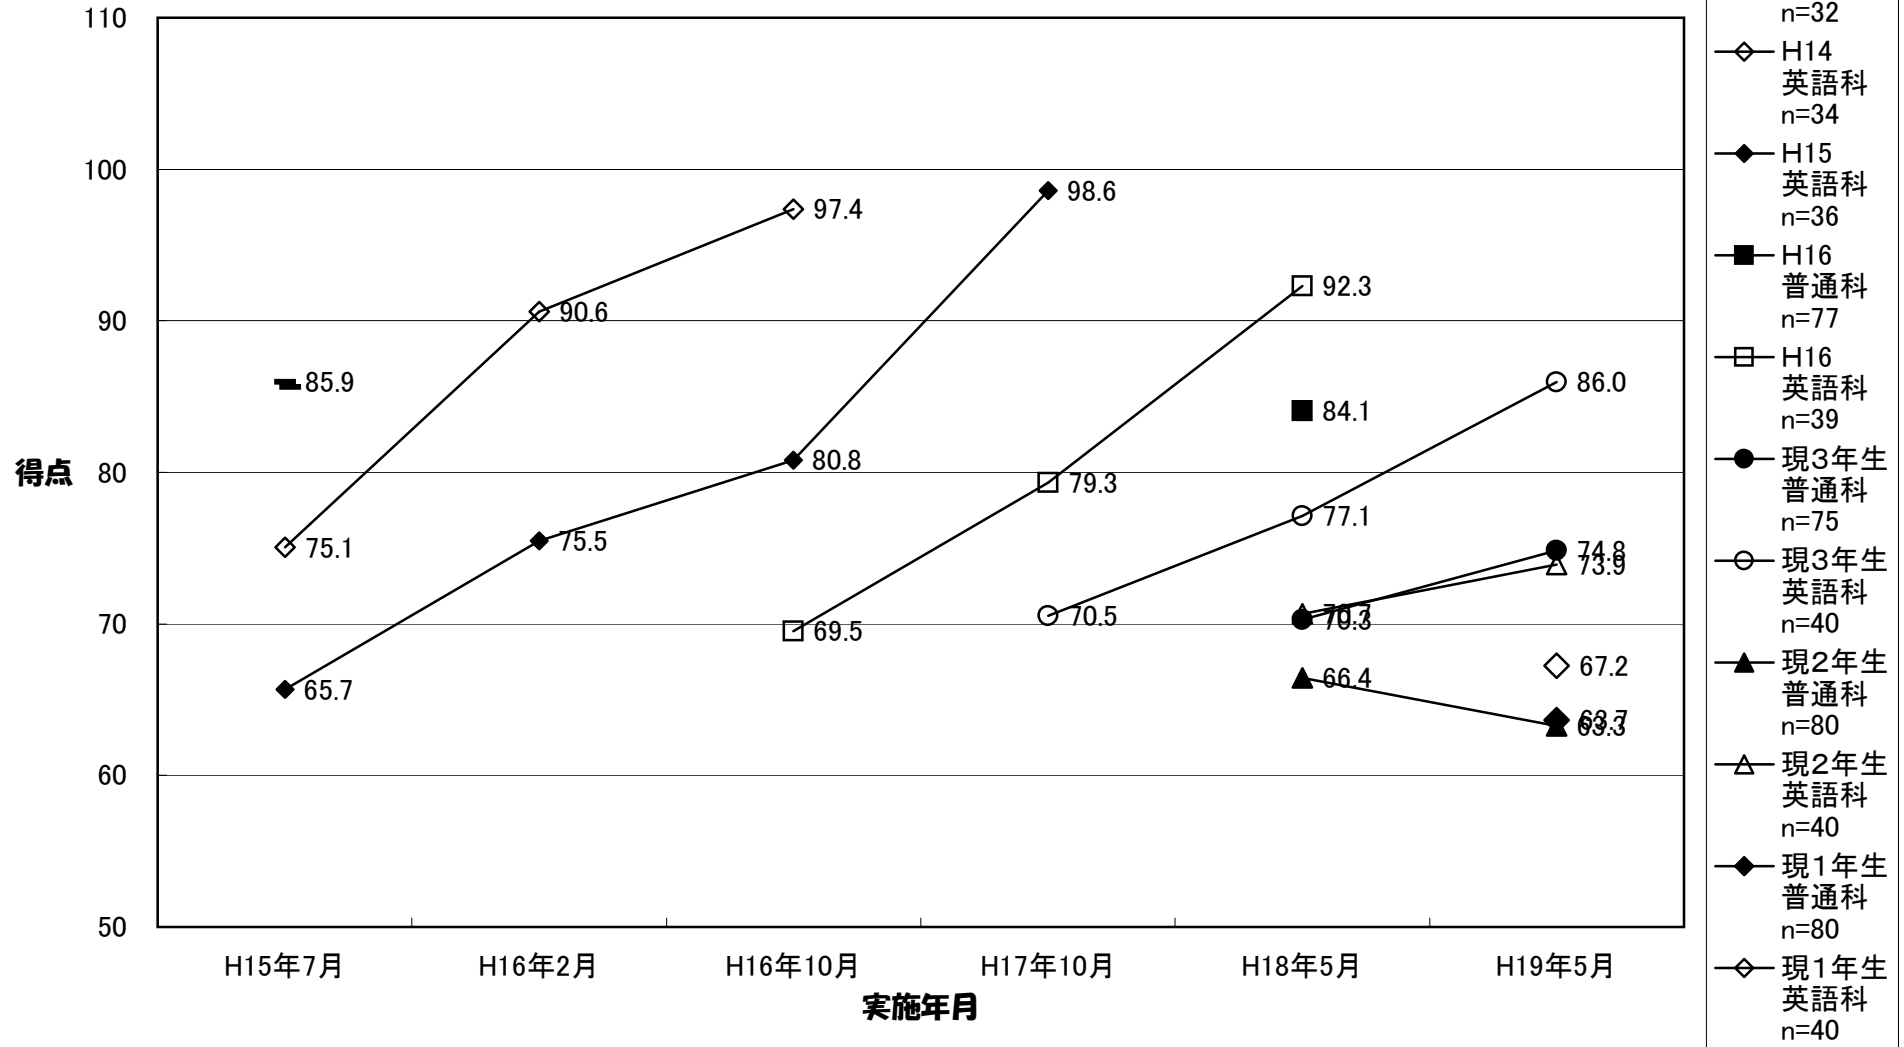

ACE 合計点 平均点推移 (900点満点)

ACE 語彙 平均点推移 (150点満点)

ACE リーディング 平均点推移(300点満点)

ACE リスニング 平均点推移 (300点満点)